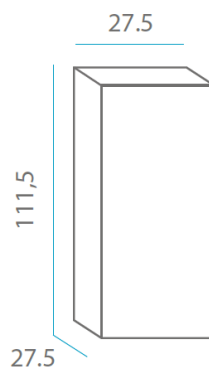

SOY LIGERO
I AM LIGHTWEIGHT

RECICLAME
RECICLY ME

Material: Polietileno/Polyethylene

Pallet EU 80x120x180: unds/units

Medidas*/Dimensions*

Packaging*

* Debido a la naturaleza del proceso las dimensiones pueden variar ligeramente
* Due to the nature of the process, dimensions can change lightly.

Material: 3,5Kg

FICHA TÉCNICA DE ACABADO DATASHEET

Cable exterior, 4 metros, tubo led 102cm, frío
Outdoor cable, 4 meters, led tube 102cm, cold

ESPECIFICACIONES SPECIFICATIONS

- Índice de protección (IP): 65
- Ingress protection: 65
- Clase de aislamiento: Doble Aislamiento
- Insulation Rating: Double insulation

ILUMINACIÓN LIGHTING

- Tipo: LED Tube T8 102cm
- Type: LED Tube T8 102cm
- Tensión: 85-265 V
- Voltage: 85-265V
- Lúmenes: 1600lm 3 10%
- Lumens: 1600lm 3 10%
- Horas de vida: 25000h
- Life time: 25000h
- Vatios: 16W
- Watts: 16W
- Dimensiones: 30*1020mm
- Dimensions: 30*1020mm
- N° Leds: 84
- N° Leds: 84
- Tiempo de calentamiento: <0,1s
- Warm-up time: <0,1s
- Regulable: No
- Dimmable: No
- Temperatura de operación: -20 a 45°C
- Operating temperature: -20 to 45 °C
- Acceso: Roscado
- Access: Threaded base
- Casquillo: G13
- Lampholder: G13
- Número: 1
- Number: 1 lamp holder
- Temperatura (K): 6000K - 6500K
- Temperature (K): 6000K - 6500K
- Ángulo de iluminación: 300°
- Angle: 300°
- Eficiencia: A+
- Efficiency: A+
- Factor de potencia (PF): >0,8
- Power factor (PF): >0,8
- CRI: >80RA
- CRI: >80RA
- Tiempo encendido: 0,1s
- Starting time: 0,1s